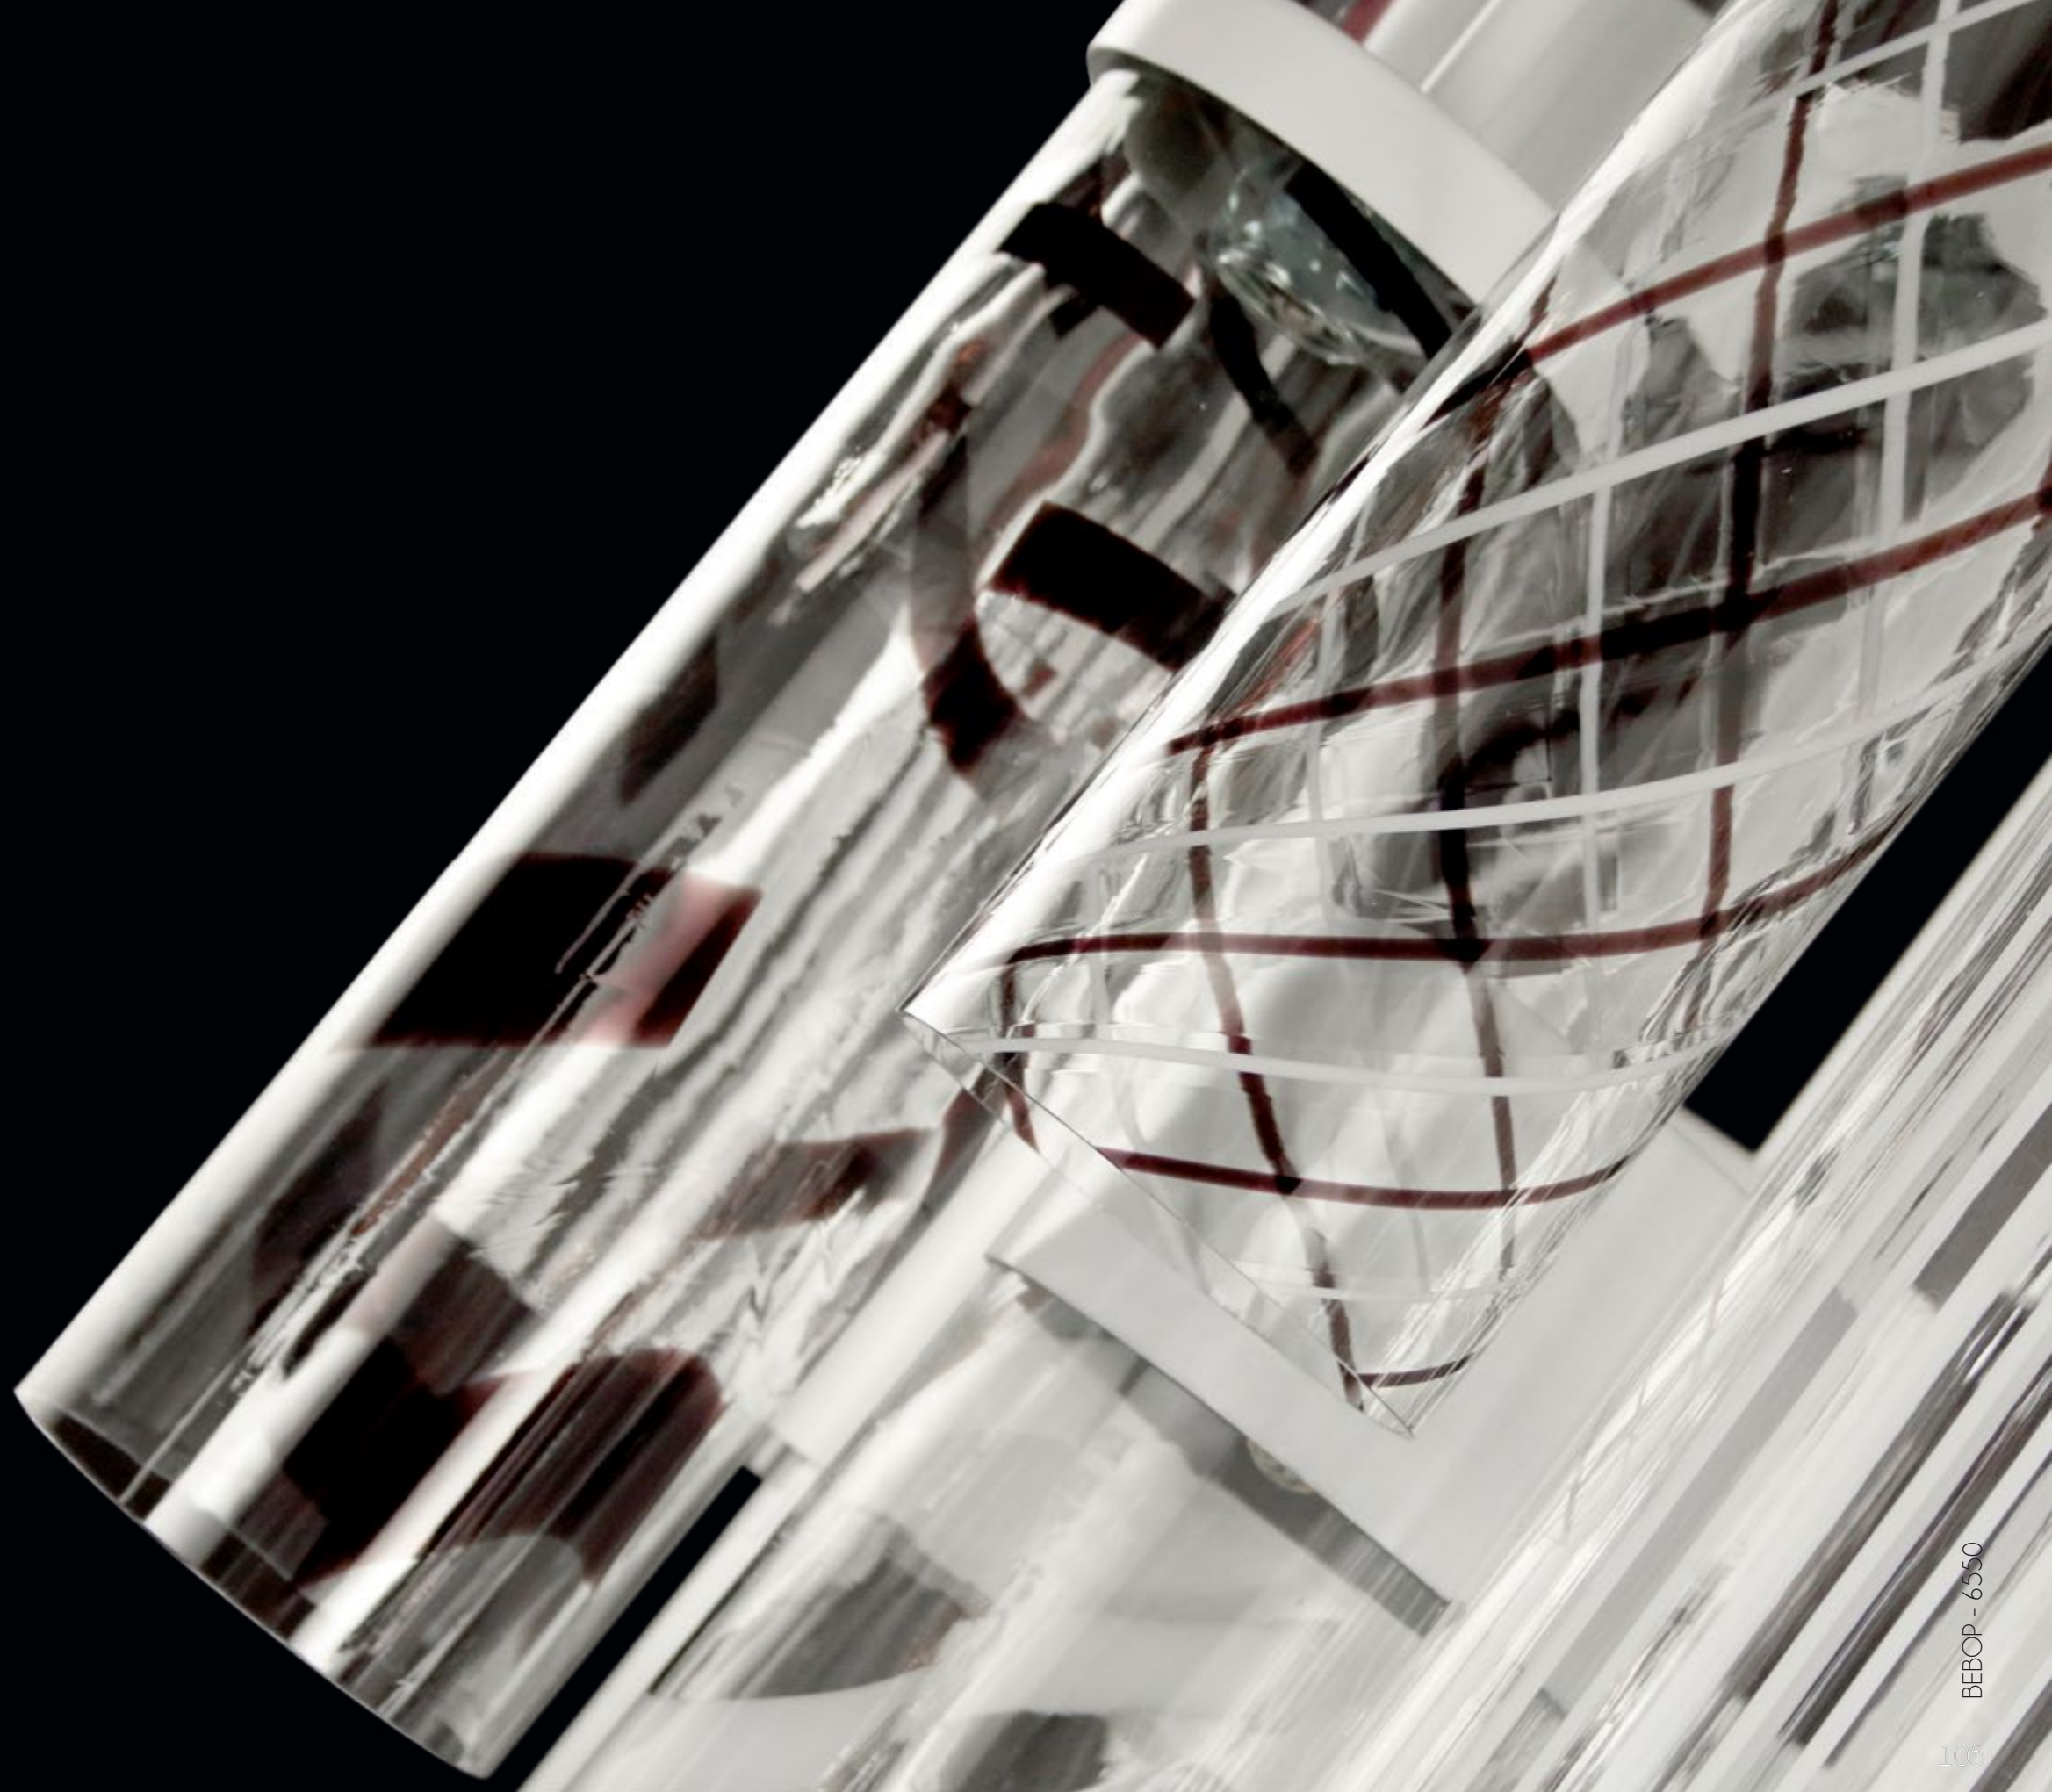

Bebop

PL6550-38-1DJ3

Ø 140 cm

H 50 cm

-  G9 x 38 MAX 25W
-  200 kg
-  Clear gray artistic glass
Vetro artistico grigio
trasparente
-  lacquered black

CE
IP20
ENEC 

PL6550-12-1DW

Ø 70 cm
H 170 cm

-  G9 12 x MAX 25W
-  35 kg
-  Clear gray artistic glass
Vetro artistico grigio
trasparente
-  lacquered white

CE
IP20
EAC 

PL6550-12-CW

Ø 70 cm
H 170 cm

-  G9 12 x MAX 25W
-  35 kg
-  Clear gray artistic glass
Vetro artistico grigio
trasparente
-  lacquered white